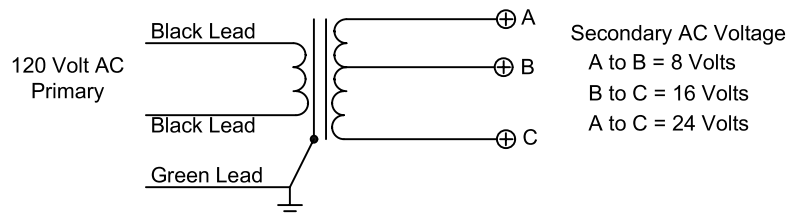

592, 592Y, 598 & 598Y Transformer Wiring Information

592 & 598 Transformer

592Y & 598Y Transformer

592 & 592Y Transformers

8 Volts AC @ 10 VA
16 Volts AC @ 10 VA
24 Volts AC @ 20 VA

598 & 598Y Transformers

8 Volts AC @ 20 VA
16 Volts AC @ 30 VA
24 Volts AC @ 30 VA