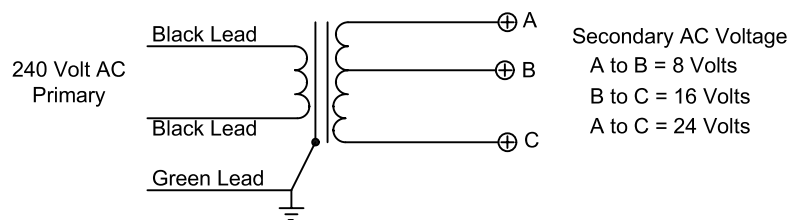

592, 592Y, 598 & 598Y Transformer Wiring Information

592 & 598 Transformer

592Y & 598Y Transformer

592 & 592Y Transformers

8 Volts AC @ 10 VA
16 Volts AC @ 10 VA
24 Volts AC @ 20 VA

598 & 598Y Transformers

8 Volts AC @ 20 VA
16 Volts AC @ 30 VA
24 Volts AC @ 30 VA